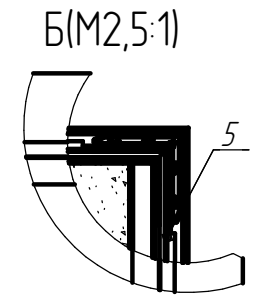

088-1-В10

1 \* Размеры для справок  
 2 Н14; н14  
 3 DLA-1-880 "Дверь М-ЛАЙН 2050x880 из сэндвич-панелей левая (880) с увеличенным наличником" - изображено  
 DLA-1-880-01 "Дверь М-ЛАЙН 2050x880 из сэндвич-панелей правая (880) с увеличенным наличником" - зеркальное отражение

				DLA-1-880			
Изм.	Лист	№ докум.	Лист	Листа	Лит.	Масса	Масштаб
						16,06	1:10
Разработ.	Испроб.	Листов	8/10				
Проект.	Выполнил	Лист	8/10				
Т. контрол.	Язынская	Лист	8/10				
Исполн.	Шарифиллин			Дверь М-ЛАЙН 2050x880 из сэндвич-панелей с увеличенным наличником			
Чит.	Ханын С.А.			Артикул DLA-1-880			