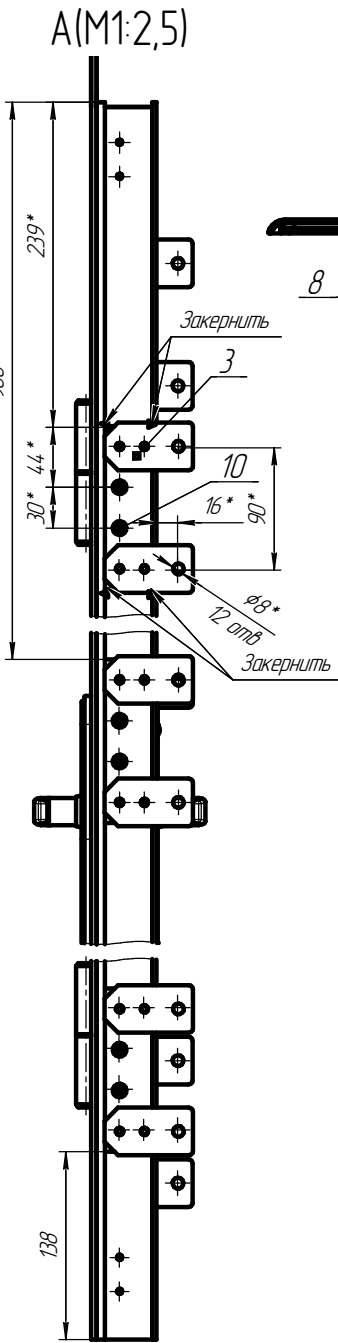

088-1-В10

1 \* Размеры для справок  
 2 Н14; н14  
 3 DLA-1-880 "Дверь М-ЛАЙН 2050x880 из сэндвич-панелей левая (880) с увеличенным наличником" - изображено  
 DLA-1-880-01 "Дверь М-ЛАЙН 2050x880 из сэндвич-панелей правая (880) с увеличенным наличником" - зеркальное отражение

				DLA-1-880			
Изм.	Лист	№ докум.	Лист	Листа	Лит.	Масса	Масштаб
						16,06	1:10
Разработ.	Испроб.	Листов	8/10				
Проект.	Выполнил	Лист	8/10				
Т. контрол.	Язынская	Лист	8/10				
Исполн.	Шарифиллин			Дверь М-ЛАЙН 2050x880 из сэндвич-панелей с увеличенным наличником			
Чит.	Ханын С.А.			Артикул DLA-1-880			