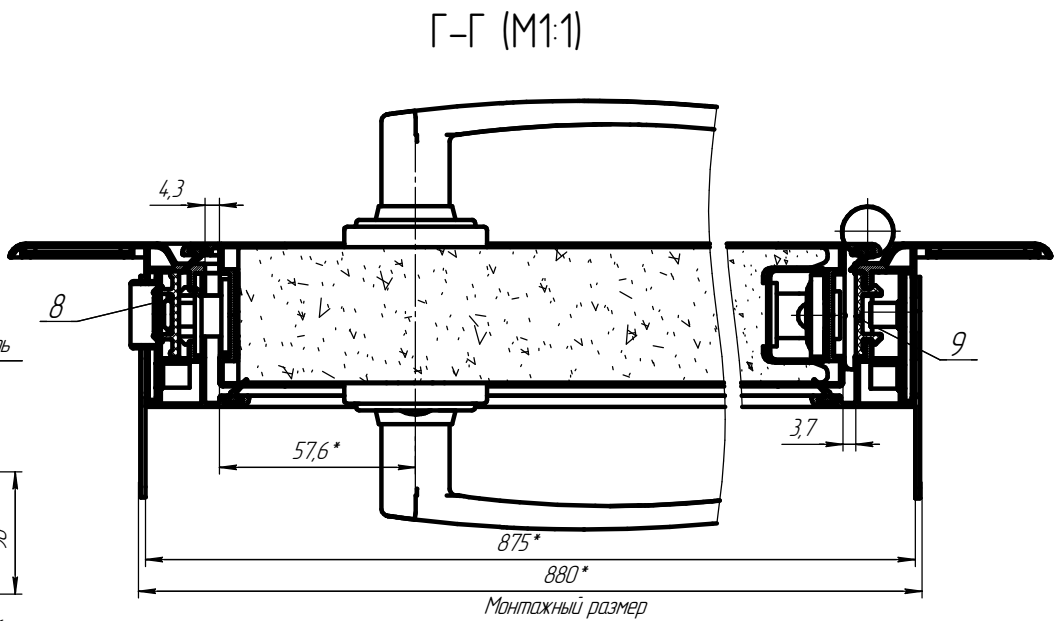

088-1-В10

1 \* Размеры для справок  
 2 Н14; н14  
 3 DLA-1-880 "Дверь М-ЛАЙН 2050x880 из сэндвич-панелей левая (880) с увеличенным наличником" - изображено  
 DLA-1-880-01 "Дверь М-ЛАЙН 2050x880 из сэндвич-панелей правая (880) с увеличенным наличником" - зеркальное отражение

				DLA-1-880			
Изм.	Лист	№ докум.	Лист	Листа	Лит.	Масса	Масштаб
						16,06	1:10
Разработ.	Испроб.	Листов	8/10				
Проект.	Выполнил	Лист	8/10				
Т. контрол.	Язынская	Лист	8/10				
Исполн.	Шарифиллин			Дверь М-ЛАЙН 2050x880 из сэндвич-панелей с увеличенным наличником			
Чит.	Ханын С.А.			Артикул DLA-1-880			