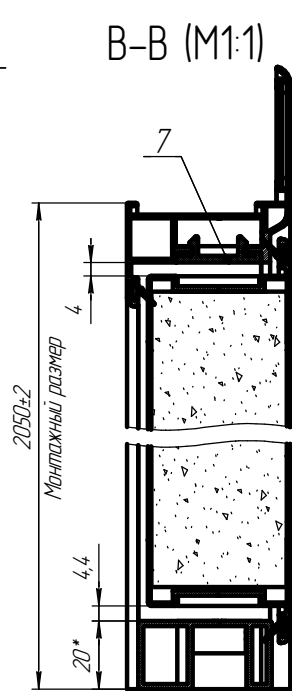

088-1-В10

1 \* Размеры для справок  
 2 Н14; н14  
 3 DLA-1-880 "Дверь М-ЛАЙН 2050x880 из сэндвич-панелей левая (880) с увеличенным наличником" - изображено  
 DLA-1-880-01 "Дверь М-ЛАЙН 2050x880 из сэндвич-панелей правая (880) с увеличенным наличником" - зеркальное отражение

				DLA-1-880			
Изм.	Лист	№ докум.	Лист	Листа	Лит.	Масса	Масштаб
						16,06	1:10
Разработ.	Испроб.	Листов	8/10				
Проект.	Выполнил	Лист	8/10				
Т. контрол.	Язынская	Лист	8/10				
Исполн.	Шарифиллин			Дверь М-ЛАЙН 2050x880 из сэндвич-панелей с увеличенным наличником			
Чит.	Ханын С.А.			Артикул DLA-1-880			