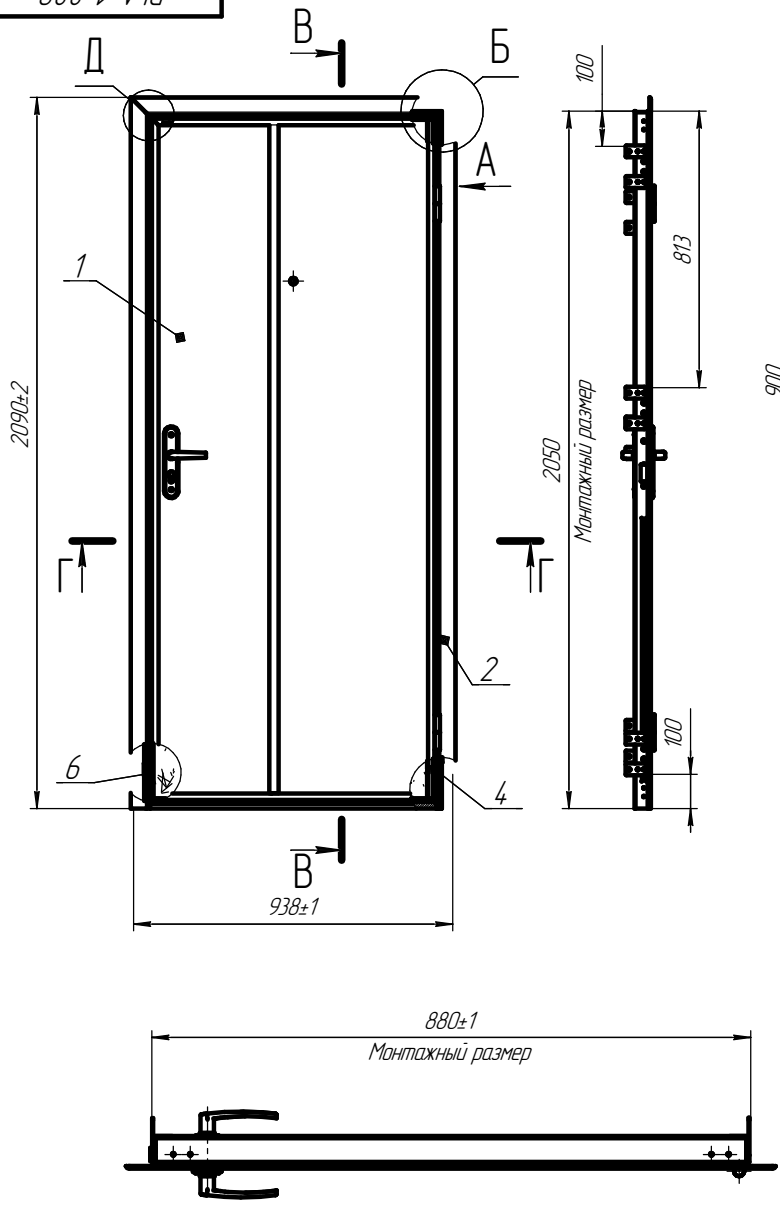

088-1-В10

1 \* Размеры для справок  
 2 Н14; н14  
 3 DLA-1-880 "Дверь М-ЛАЙН 2050x880 из сэндвич-панелей левая (880) с увеличенным наличником" - изображено  
 DLA-1-880-01 "Дверь М-ЛАЙН 2050x880 из сэндвич-панелей правая (880) с увеличенным наличником" - зеркальное отражение

				DLA-1-880			
Изм.	Лист	№ докум.	Лист	Листа	Лит.	Масса	Масштаб
						16,06	1:10
Разработ.	Испроб.	Листов	8/10				
Проект.	Выполнил	Лист	8/10				
Т. контрол.	Язынская	Лист	8/10				
Исполн.	Шарифиллин			Дверь М-ЛАЙН 2050x880 из сэндвич-панелей с увеличенным наличником			
Чит.	Ханын С.А.			Артикул DLA-1-880			