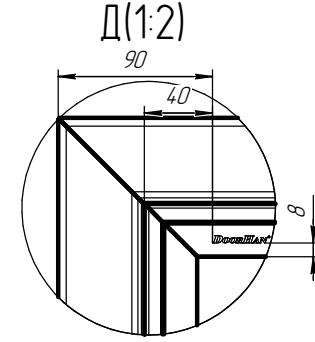

088-1-В10

1 \* Размеры для справок  
 2 Н14; н14  
 3 DLA-1-880 "Дверь М-ЛАЙН 2050x880 из сэндвич-панелей левая (880) с увеличенным наличником" - изображено  
 DLA-1-880-01 "Дверь М-ЛАЙН 2050x880 из сэндвич-панелей правая (880) с увеличенным наличником" - зеркальное отражение

				DLA-1-880			
Изм.	Лист	№ докум.	Лист	Листа	Лит.	Масса	Масштаб
						16,06	1:10
Разработ.	Испроб.	Листов	8/10				
Проект.	Выполнил	Лист	8/10				
Т. контрол.	Язынская	Лист	8/10				
Исполн.	Шарифиллин			Дверь М-ЛАЙН 2050x880 из сэндвич-панелей с увеличенным наличником			
Чит.	Ханын С.А.			Артикул DLA-1-880			