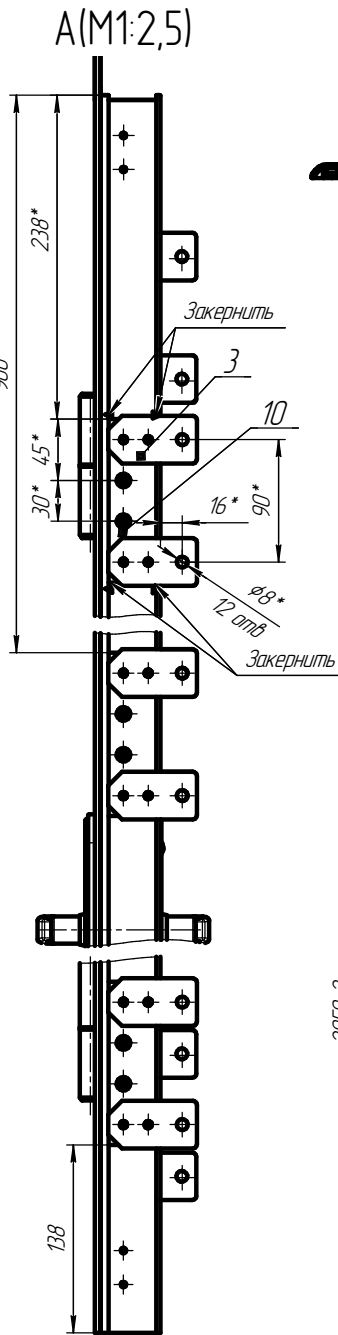

088-1-880

- 1 * Размеры для справок
- 2 Н14; н14
- 3 Покрытие: краска порошковая в цвет согласно заказу
- 4 DLB-1-880 "Дверь НЕО 2050x880 из панели Мет+минвата+ХДФ левая (880)" - изображено
- DLB-1-880-01 "Дверь НЕО 2050x880 из панели Мет+минвата+ХДФ правая (880)" - зеркальное отражение

				DLB-1-880		
Мат. лист	№ докум.	Лист	Дата	Дверь НЕО 2050x880 из Мет+минвата+ХДФ	Лит	Масса
						23,8
Разработ	Испыта	05/11/16			Лист	1
Проект	Выполни	05/11/16			Листов	3
Т. контрол.					Артикул DLB-1-880	
Исполн.	Ясинская				Формат	
Чит.	Ханын С.А.					

Копировал

Формат

Листовой размер

Сторона №

Размер листа №

Листовой размер

Справ. №		Лев. примеч.		Формат	Зона	Поз.	Обозначение	Наименование	Кол.	Примечание
								<u>Сборочный чертеж</u>		
							<i>DLB-1-880</i>	<i>Дверь НЕО 20250x880 из панели Мет+минвата+ХДФ</i>		
								<u>Сборочные единицы</u>		
						1	<i>DLA-1-880.01</i>	<i>Коробка двери М-ЛАЙН из сэндвич-панелей (880)</i>	1	<i>DLA-1-88001</i>
						2	<i>DLB-1-880.02</i>	<i>Полотно двери НЕО из панели Мет+минвата+ХДФ(880)</i>	1	<i>DLB-1-88002</i>
								<u>Детали</u>		
						3	<i>DL-980.01.08.02</i>	<i>Проушина кронштейна крепления коробки к проему</i>	12	<i>DL980010802</i>
						4	<i>ALOP18-1-01</i>	<i>Крышка внешнего уплотнения нижняя петлевая L-150мм</i>	1	<i>ALOP18-101</i>
						5	<i>ALOP18-1-02</i>	<i>Крышка внешнего уплотнения верхняя петлевая L-255мм</i>	1	<i>ALOP18-102</i>
						6	<i>ALOP18-1-03</i>	<i>Крышка внешнего уплотнения нижняя замковая L-834мм</i>	1	<i>ALOP18-103</i>
						7	<i>ALOP18-1-04</i>	<i>Крышка внешнего уплотнения перекладина L-840мм</i>	1	<i>ALOP18-104</i>
						8	<i>ALOP18-1-06</i>	<i>Крышка внешнего уплотнения верхняя замковая L-1026мм</i>	1	<i>ALOP18-106</i>
							<i>DLB-1-880</i>			
Изм.	Лист	№ докум.		Подп.	Дата					
Разраб.	Стрига				03.11.16		Лит.	Лист	Листов	
Проб.	Вяткина				03.11.16		1	2	3	
И.контр.	Ясинская						Дверь НЕО 2050x880 из Мет+минвата+ХДФ			
Утв.	Ханин С.А.						Артикул DLB-1-880			