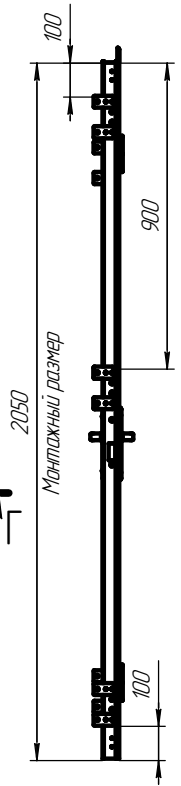

088-1-880

- 1 * Размеры для справок
- 2 Н14; н14
- 3 Покрытие: краска порошковая в цвет согласно заказу
- 4 DLB-1-880 "Дверь НЕО 2050x880 из панели Мет+минвата+ХДФ левая (880)" - изображено
- DLB-1-880-01 "Дверь НЕО 2050x880 из панели Мет+минвата+ХДФ правая (880)" - зеркальное отражение

				DLB-1-880		
Мат. лист	№ докум.	Лист	Дата	Дверь НЕО 2050x880 из Мет+минвата+ХДФ	Лит	Масса
						23,8
Разработ	Испыта	05/11/16			Лист	1
Проект	Выполни	05/11/16			Листов	3
Т. контрол.					Артикул DLB-1-880	
Исполн.	Ясинская				Формат	
Чит.	Ханын С.А.					

Копировал

Формат

Листовой размер

Сторона №

Размер листа №

Листовой размер

Справ. №		Лев. примеч.		Формат	Зона	Поз.	Обозначение	Наименование	Кол.	Примечание
								<u>Сборочный чертеж</u>		
							<i>DLB-1-880</i>	<i>Дверь НЕО 20250x880 из панели Мет+минвата+ХДФ</i>		
								<u>Сборочные единицы</u>		
						1	<i>DLA-1-880.01</i>	<i>Коробка двери М-ЛАЙН из сэндвич-панелей (880)</i>	1	<i>DLA-1-88001</i>
						2	<i>DLB-1-880.02</i>	<i>Полотно двери НЕО из панели Мет+минвата+ХДФ(880)</i>	1	<i>DLB-1-88002</i>
								<u>Детали</u>		
						3	<i>DL-980.01.08.02</i>	<i>Проушина кронштейна крепления коробки к проему</i>	12	<i>DL980010802</i>
						4	<i>ALOP18-1-01</i>	<i>Крышка внешнего уплотнения нижняя петлевая L-150мм</i>	1	<i>ALOP18-101</i>
						5	<i>ALOP18-1-02</i>	<i>Крышка внешнего уплотнения верхняя петлевая L-255мм</i>	1	<i>ALOP18-102</i>
						6	<i>ALOP18-1-03</i>	<i>Крышка внешнего уплотнения нижняя замковая L-834мм</i>	1	<i>ALOP18-103</i>
						7	<i>ALOP18-1-04</i>	<i>Крышка внешнего уплотнения перекладина L-840мм</i>	1	<i>ALOP18-104</i>
						8	<i>ALOP18-1-06</i>	<i>Крышка внешнего уплотнения верхняя замковая L-1026мм</i>	1	<i>ALOP18-106</i>
							<i>DLB-1-880</i>			
Изм.	Лист	№ докум.		Подп.	Дата					
Разраб.	Стрига				03.11.16		Лит.	Лист	Листов	
Проб.	Вяткина				03.11.16		1	2	3	
И.контр.	Ясинская						Дверь НЕО 2050x880 из Мет+минвата+ХДФ			
Утв.	Ханин С.А.						Артикул DLB-1-880			