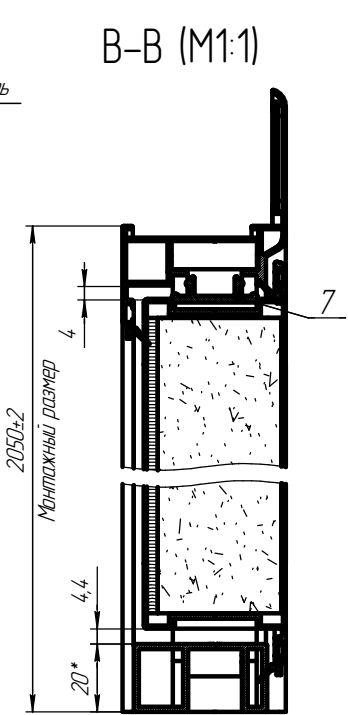

088-1-880

- 1 * Размеры для справок
- 2 Н14; н14
- 3 Покрытие: краска порошковая в цвет согласно заказу
- 4 DLB-1-880 "Дверь НЕО 2050x880 из панели Мет+минвата+ХДФ левая (880)" - изображено
- DLB-1-880-01 "Дверь НЕО 2050x880 из панели Мет+минвата+ХДФ правая (880)" - зеркальное отражение

				DLB-1-880		
Мат. лист	№ докум.	Лист	Дата	Дверь НЕО 2050x880 из Мет+минвата+ХДФ	Лит	Масса
						23,8
Разработ	Испыта	05/11/16			Лист	1
Проект	Выполни	05/11/16			Листов	3
Т. контрол.					Артикул DLB-1-880	
Исполн.	Ясинская				Формат	
Чит.	Ханын С.А.					

Копировал

Формат

Листовой размер

Сторона №

Размер листа №

Листовой размер

Справ. №		Лев. примеч.		Формат	Зона	Поз.	Обозначение	Наименование	Кол.	Примечание
								<u>Сборочный чертеж</u>		
							<i>DLB-1-880</i>	<i>Дверь НЕО 20250x880 из панели Мет+минвата+ХДФ</i>		
								<u>Сборочные единицы</u>		
						1	<i>DLA-1-880.01</i>	<i>Коробка двери М-ЛАЙН из сэндвич-панелей (880)</i>	1	<i>DLA-1-88001</i>
						2	<i>DLB-1-880.02</i>	<i>Полотно двери НЕО из панели Мет+минвата+ХДФ(880)</i>	1	<i>DLB-1-88002</i>
								<u>Детали</u>		
						3	<i>DL-980.01.08.02</i>	<i>Проушина кронштейна крепления коробки к проему</i>	12	<i>DL980010802</i>
						4	<i>ALOP18-1-01</i>	<i>Крышка внешнего уплотнения нижняя петлевая L-150мм</i>	1	<i>ALOP18-101</i>
						5	<i>ALOP18-1-02</i>	<i>Крышка внешнего уплотнения верхняя петлевая L-255мм</i>	1	<i>ALOP18-102</i>
						6	<i>ALOP18-1-03</i>	<i>Крышка внешнего уплотнения нижняя замковая L-834мм</i>	1	<i>ALOP18-103</i>
						7	<i>ALOP18-1-04</i>	<i>Крышка внешнего уплотнения перекладина L-840мм</i>	1	<i>ALOP18-104</i>
						8	<i>ALOP18-1-06</i>	<i>Крышка внешнего уплотнения верхняя замковая L-1026мм</i>	1	<i>ALOP18-106</i>
							<i>DLB-1-880</i>			
Изм.	Лист	№ докум.		Подп.	Дата					
Разраб.	Стрига				03.11.16		Лит.	Лист	Листов	
Проб.	Вяткина				03.11.16		1	2	3	
И.контр.	Ясинская						Дверь НЕО 2050x880 из Мет+минвата+ХДФ			
Утв.	Ханин С.А.						Артикул DLB-1-880			