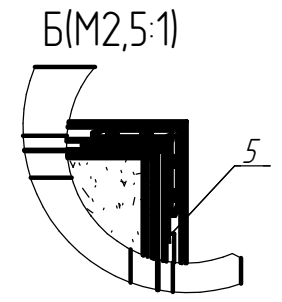

088-1-880

- 1 * Размеры для справок
- 2 Н14; н14
- 3 Покрытие: краска порошковая в цвет согласно заказу
- 4 DLB-1-880 "Дверь НЕО 2050x880 из панели Мет+минвата+ХДФ левая (880)" - изображено
- DLB-1-880-01 "Дверь НЕО 2050x880 из панели Мет+минвата+ХДФ правая (880)" - зеркальное отражение

				DLB-1-880		
Мат. лист	№ докум.	Лист	Дата	Дверь НЕО 2050x880 из Мет+минвата+ХДФ	Лит	Масса
						23,8
Разработ	Испыта	05/11/16			Лист	1
Проект	Выполни	05/11/16			Листов	3
Т. контрол.					Артикул DLB-1-880	
Исполн.	Ясинская				Формат	
Чит.	Ханын С.А.					

Копировал

Формат

Листовой размер

Сторона №

Размер листа №

Листовой размер

Справ. №		Лев. примеч.		Формат	Зона	Поз.	Обозначение	Наименование	Кол.	Примечание
								<u>Сборочный чертеж</u>		
							<i>DLB-1-880</i>	<i>Дверь НЕО 20250x880 из панели Мет+минвата+ХДФ</i>		
								<u>Сборочные единицы</u>		
						1	<i>DLA-1-880.01</i>	<i>Коробка двери М-ЛАЙН из сэндвич-панелей (880)</i>	1	<i>DLA-1-88001</i>
						2	<i>DLB-1-880.02</i>	<i>Полотно двери НЕО из панели Мет+минвата+ХДФ(880)</i>	1	<i>DLB-1-88002</i>
								<u>Детали</u>		
						3	<i>DL-980.01.08.02</i>	<i>Проушина кронштейна крепления коробки к проему</i>	12	<i>DL980010802</i>
						4	<i>ALOP18-1-01</i>	<i>Крышка внешнего уплотнения нижняя петлевая L-150мм</i>	1	<i>ALOP18-101</i>
						5	<i>ALOP18-1-02</i>	<i>Крышка внешнего уплотнения верхняя петлевая L-255мм</i>	1	<i>ALOP18-102</i>
						6	<i>ALOP18-1-03</i>	<i>Крышка внешнего уплотнения нижняя замковая L-834мм</i>	1	<i>ALOP18-103</i>
						7	<i>ALOP18-1-04</i>	<i>Крышка внешнего уплотнения перекладина L-840мм</i>	1	<i>ALOP18-104</i>
						8	<i>ALOP18-1-06</i>	<i>Крышка внешнего уплотнения верхняя замковая L-1026мм</i>	1	<i>ALOP18-106</i>
							<i>DLB-1-880</i>			
Изм.	Лист	№ докум.		Подп.	Дата					
Разраб.	Стрига				03.11.16		Лит.	Лист	Листов	
Проб.	Вяткина				03.11.16		1	2	3	
И.контр.	Ясинская						Дверь НЕО 2050x880 из Мет+минвата+ХДФ			
Утв.	Ханин С.А.						Артикул DLB-1-880			