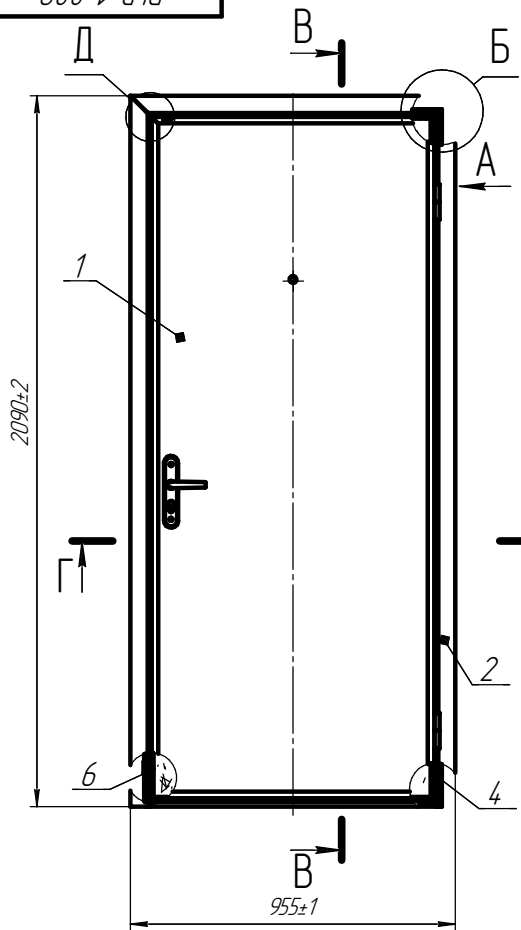

088-1-880

- 1 * Размеры для справок
- 2 Н14; н14
- 3 Покрытие: краска порошковая в цвет согласно заказу
- 4 DLB-1-880 "Дверь НЕО 2050x880 из панели Мет+минвата+ХДФ левая (880)" - изображено
- DLB-1-880-01 "Дверь НЕО 2050x880 из панели Мет+минвата+ХДФ правая (880)" - зеркальное отражение

				DLB-1-880		
Мат. лист	№ докум.	Лист	Дата	Дверь НЕО 2050x880 из Мет+минвата+ХДФ	Лит	Масса
						23,8
Разработ	Испыта	05/11/16			Лист	1
Проект	Выполни	05/11/16			Листов	3
Т. контрол.					Артикул DLB-1-880	
Исполн.	Ясинская				Формат	
Чит.	Ханын С.А.					

Копировал

Формат

Листовой размер

Сторона №

Размер листа №

Листовой размер

Справ. №		Лев. примеч.		Формат	Зона	Поз.	Обозначение	Наименование	Кол.	Примечание
								<u>Сборочный чертеж</u>		
							<i>DLB-1-880</i>	<i>Дверь НЕО 20250x880 из панели Мет+минвата+ХДФ</i>		
								<u>Сборочные единицы</u>		
						1	<i>DLA-1-880.01</i>	<i>Коробка двери М-ЛАЙН из сэндвич-панелей (880)</i>	1	<i>DLA-1-88001</i>
						2	<i>DLB-1-880.02</i>	<i>Полотно двери НЕО из панели Мет+минвата+ХДФ(880)</i>	1	<i>DLB-1-88002</i>
								<u>Детали</u>		
						3	<i>DL-980.01.08.02</i>	<i>Проушина кронштейна крепления коробки к проему</i>	12	<i>DL980010802</i>
						4	<i>ALOP18-1-01</i>	<i>Крышка внешнего уплотнения нижняя петлевая L-150мм</i>	1	<i>ALOP18-101</i>
						5	<i>ALOP18-1-02</i>	<i>Крышка внешнего уплотнения верхняя петлевая L-255мм</i>	1	<i>ALOP18-102</i>
						6	<i>ALOP18-1-03</i>	<i>Крышка внешнего уплотнения нижняя замковая L-834мм</i>	1	<i>ALOP18-103</i>
						7	<i>ALOP18-1-04</i>	<i>Крышка внешнего уплотнения перекладина L-840мм</i>	1	<i>ALOP18-104</i>
						8	<i>ALOP18-1-06</i>	<i>Крышка внешнего уплотнения верхняя замковая L-1026мм</i>	1	<i>ALOP18-106</i>
							<i>DLB-1-880</i>			
Изм.	Лист	№ докум.		Подп.	Дата					
Разраб.	Стрига				03.11.16		Лит.	Лист	Листов	
Проб.	Вяткина				03.11.16		1	2	3	
И.контр.	Ясинская						Дверь НЕО 2050x880 из Мет+минвата+ХДФ			
Утв.	Ханин С.А.						Артикул DLB-1-880			