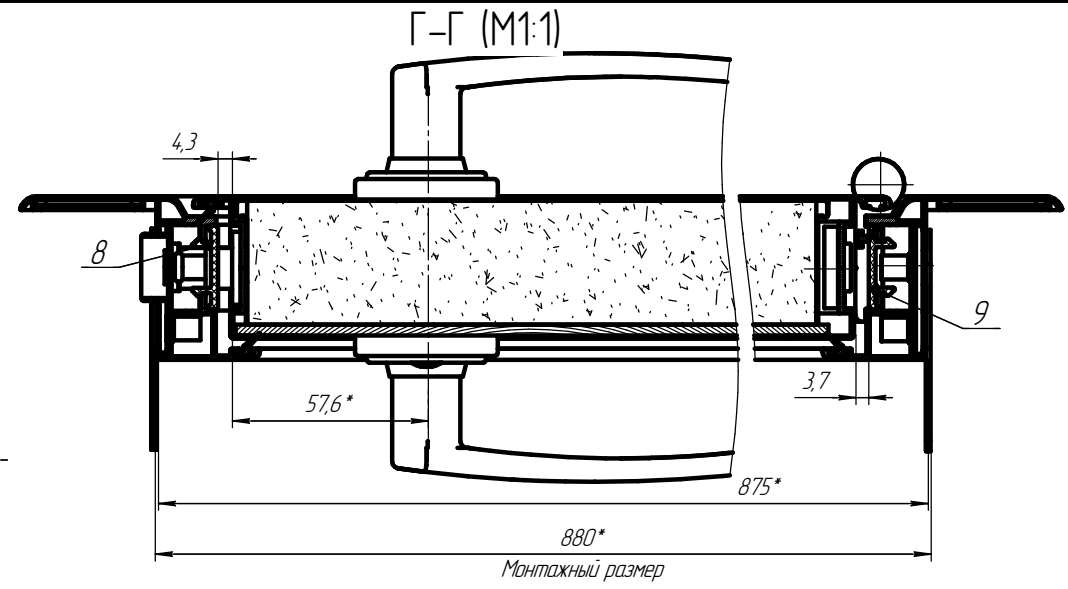

088-1-880

- 1 * Размеры для справок
- 2 Н14; н14
- 3 Покрытие: краска порошковая в цвет согласно заказу
- 4 DLB-1-880 "Дверь НЕО 2050x880 из панели Мет+минвата+ХДФ левая (880)" - изображено
- DLB-1-880-01 "Дверь НЕО 2050x880 из панели Мет+минвата+ХДФ правая (880)" - зеркальное отражение

				DLB-1-880		
Мат. лист	№ докум.	Лист	Дата	Дверь НЕО 2050x880 из Мет+минвата+ХДФ	Лит	Масса
						23,8
Разработ	Испыта	05/11/16			Лист	1
Проект	Выполни	05/11/16			Листов	3
Т. контрол.					Артикул DLB-1-880	
Исполн.	Ясинская				Формат	
Чит.	Ханын С.А.					

Копировал

Формат

Листовой размер

Сторона №

Размер листа №

Листовой размер

Справ. №		Лев. примеч.		Формат	Зона	Поз.	Обозначение	Наименование	Кол.	Примечание
								<u>Сборочный чертеж</u>		
							<i>DLB-1-880</i>	<i>Дверь НЕО 20250x880 из панели Мет+минвата+ХДФ</i>		
								<u>Сборочные единицы</u>		
						1	<i>DLA-1-880.01</i>	<i>Коробка двери М-ЛАЙН из сэндвич-панелей (880)</i>	1	<i>DLA-1-88001</i>
						2	<i>DLB-1-880.02</i>	<i>Полотно двери НЕО из панели Мет+минвата+ХДФ(880)</i>	1	<i>DLB-1-88002</i>
								<u>Детали</u>		
						3	<i>DL-980.01.08.02</i>	<i>Проушина кронштейна крепления коробки к проему</i>	12	<i>DL980010802</i>
						4	<i>ALOP18-1-01</i>	<i>Крышка внешнего уплотнения нижняя петлевая L-150мм</i>	1	<i>ALOP18-101</i>
						5	<i>ALOP18-1-02</i>	<i>Крышка внешнего уплотнения верхняя петлевая L-255мм</i>	1	<i>ALOP18-102</i>
						6	<i>ALOP18-1-03</i>	<i>Крышка внешнего уплотнения нижняя замковая L-834мм</i>	1	<i>ALOP18-103</i>
						7	<i>ALOP18-1-04</i>	<i>Крышка внешнего уплотнения перекладина L-840мм</i>	1	<i>ALOP18-104</i>
						8	<i>ALOP18-1-06</i>	<i>Крышка внешнего уплотнения верхняя замковая L-1026мм</i>	1	<i>ALOP18-106</i>
							<i>DLB-1-880</i>			
Изм.	Лист	№ докум.		Подп.	Дата					
Разраб.	Стрига				03.11.16		Лит.	Лист	Листов	
Проб.	Вяткина				03.11.16		1	2	3	
И.контр.	Ясинская						Дверь НЕО 2050x880 из Мет+минвата+ХДФ			
Утв.	Ханин С.А.						Артикул DLB-1-880			