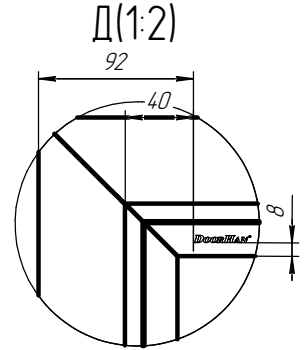

088-1-880

- 1 * Размеры для справок
- 2 Н14; н14
- 3 Покрытие: краска порошковая в цвет согласно заказу
- 4 DLB-1-880 "Дверь НЕО 2050x880 из панели Мет+минвата+ХДФ левая (880)" - изображено
- DLB-1-880-01 "Дверь НЕО 2050x880 из панели Мет+минвата+ХДФ правая (880)" - зеркальное отражение

				DLB-1-880		
Мат. лист	№ докум.	Лист	Дата	Дверь НЕО 2050x880 из Мет+минвата+ХДФ	Лит	Масса
						23,8
Разработ	Испыта	05/11/16			Лист	1
Проект	Выполни	05/11/16			Листов	3
Т. контрол.					Артикул DLB-1-880	
Исполн.	Ясинская				Формат	
Чит.	Ханын С.А.					

Копировал

Формат

Листовой размер

Сторона №

Размер листа №

Листовой размер

Справ. №		Лев. примеч.		Формат	Зона	Поз.	Обозначение	Наименование	Кол.	Примечание
								<u>Сборочный чертеж</u>		
							<i>DLB-1-880</i>	<i>Дверь НЕО 20250x880 из панели Мет+минвата+ХДФ</i>		
								<u>Сборочные единицы</u>		
						1	<i>DLA-1-880.01</i>	<i>Коробка двери М-ЛАЙН из сэндвич-панелей (880)</i>	1	<i>DLA-1-88001</i>
						2	<i>DLB-1-880.02</i>	<i>Полотно двери НЕО из панели Мет+минвата+ХДФ(880)</i>	1	<i>DLB-1-88002</i>
								<u>Детали</u>		
						3	<i>DL-980.01.08.02</i>	<i>Проушина кронштейна крепления коробки к проему</i>	12	<i>DL980010802</i>
						4	<i>ALOP18-1-01</i>	<i>Крышка внешнего уплотнения нижняя петлевая L-150мм</i>	1	<i>ALOP18-101</i>
						5	<i>ALOP18-1-02</i>	<i>Крышка внешнего уплотнения верхняя петлевая L-255мм</i>	1	<i>ALOP18-102</i>
						6	<i>ALOP18-1-03</i>	<i>Крышка внешнего уплотнения нижняя замковая L-834мм</i>	1	<i>ALOP18-103</i>
						7	<i>ALOP18-1-04</i>	<i>Крышка внешнего уплотнения перекладина L-840мм</i>	1	<i>ALOP18-104</i>
						8	<i>ALOP18-1-06</i>	<i>Крышка внешнего уплотнения верхняя замковая L-1026мм</i>	1	<i>ALOP18-106</i>
							<i>DLB-1-880</i>			
Изм.	Лист	№ докум.		Подп.	Дата					
Разраб.	Стрига				03.11.16		Лит.	Лист	Листов	
Проб.	Вяткина				03.11.16		1	2	3	
И.контр.	Ясинская						Дверь НЕО 2050x880 из Мет+минвата+ХДФ			
Утв.	Ханин С.А.						Артикул DLB-1-880			